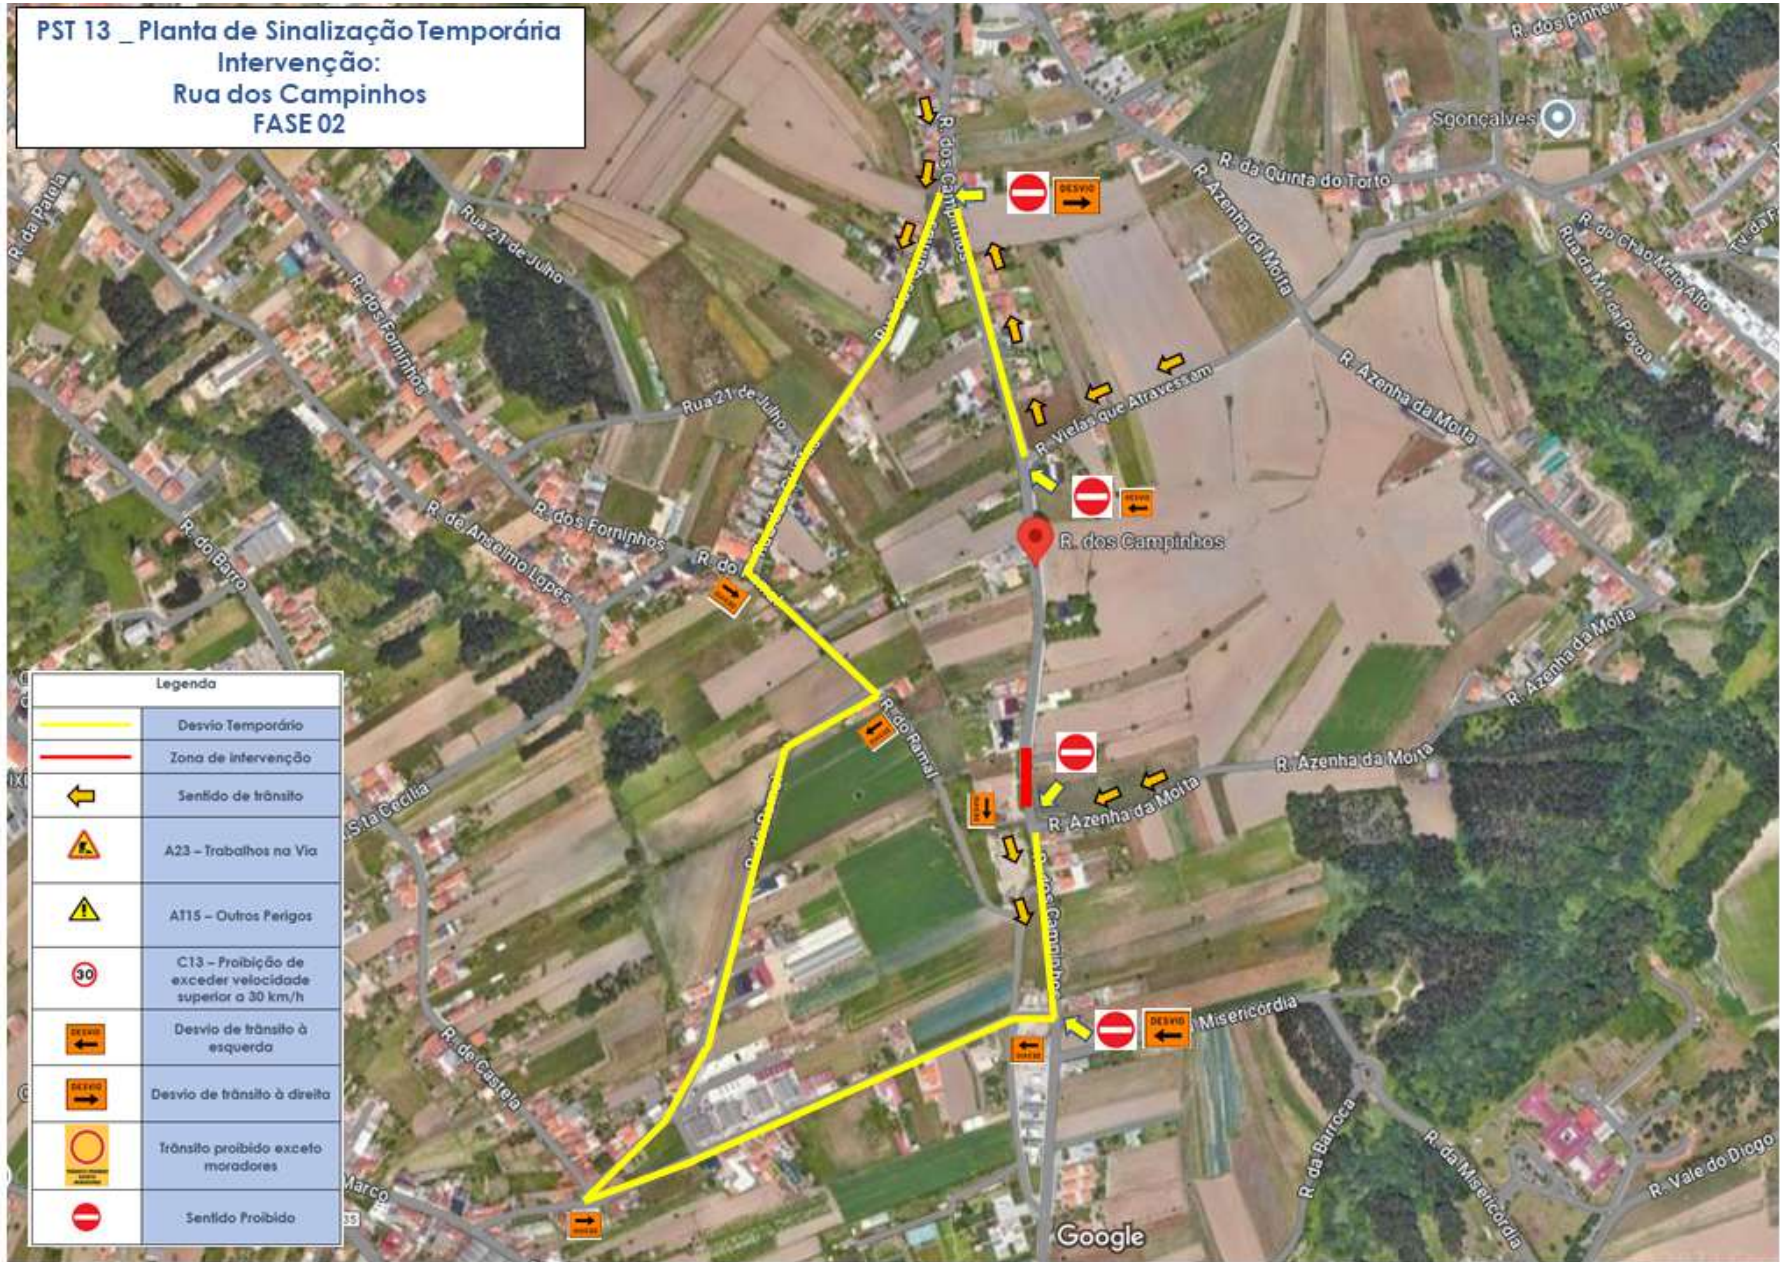

PST 13 _ Planta de Sinalização Temporária
Intervenção:
Rua dos Campinhos
FASE 01

Legenda	
	Desvio Temporário
	Zona de intervenção
	Sentido de trânsito
	A23 – Trabalhos na Via
	A115 – Outros Perigos
	C13 – Proibição de exceder velocidade superior a 30 km/h
	Desvio de trânsito à esquerda
	Desvio de trânsito à direita
	Trânsito proibido exceto moradores
	Sentido Proibido

PST 13 _ Planta de Sinalização Temporária
Intervenção:
Rua dos Campinhos
FASE 02

Legenda	
	Desvio Temporário
	Zona de intervenção
	Sentido de trânsito
	A23 – Trabalhos na Via
	A115 – Outros Perigos
	C13 – Proibição de exceder velocidade superior a 30 km/h
	Desvio de trânsito à esquerda
	Desvio de trânsito à direita
	Trânsito proibido exceto moradores
	Sentido Proibido