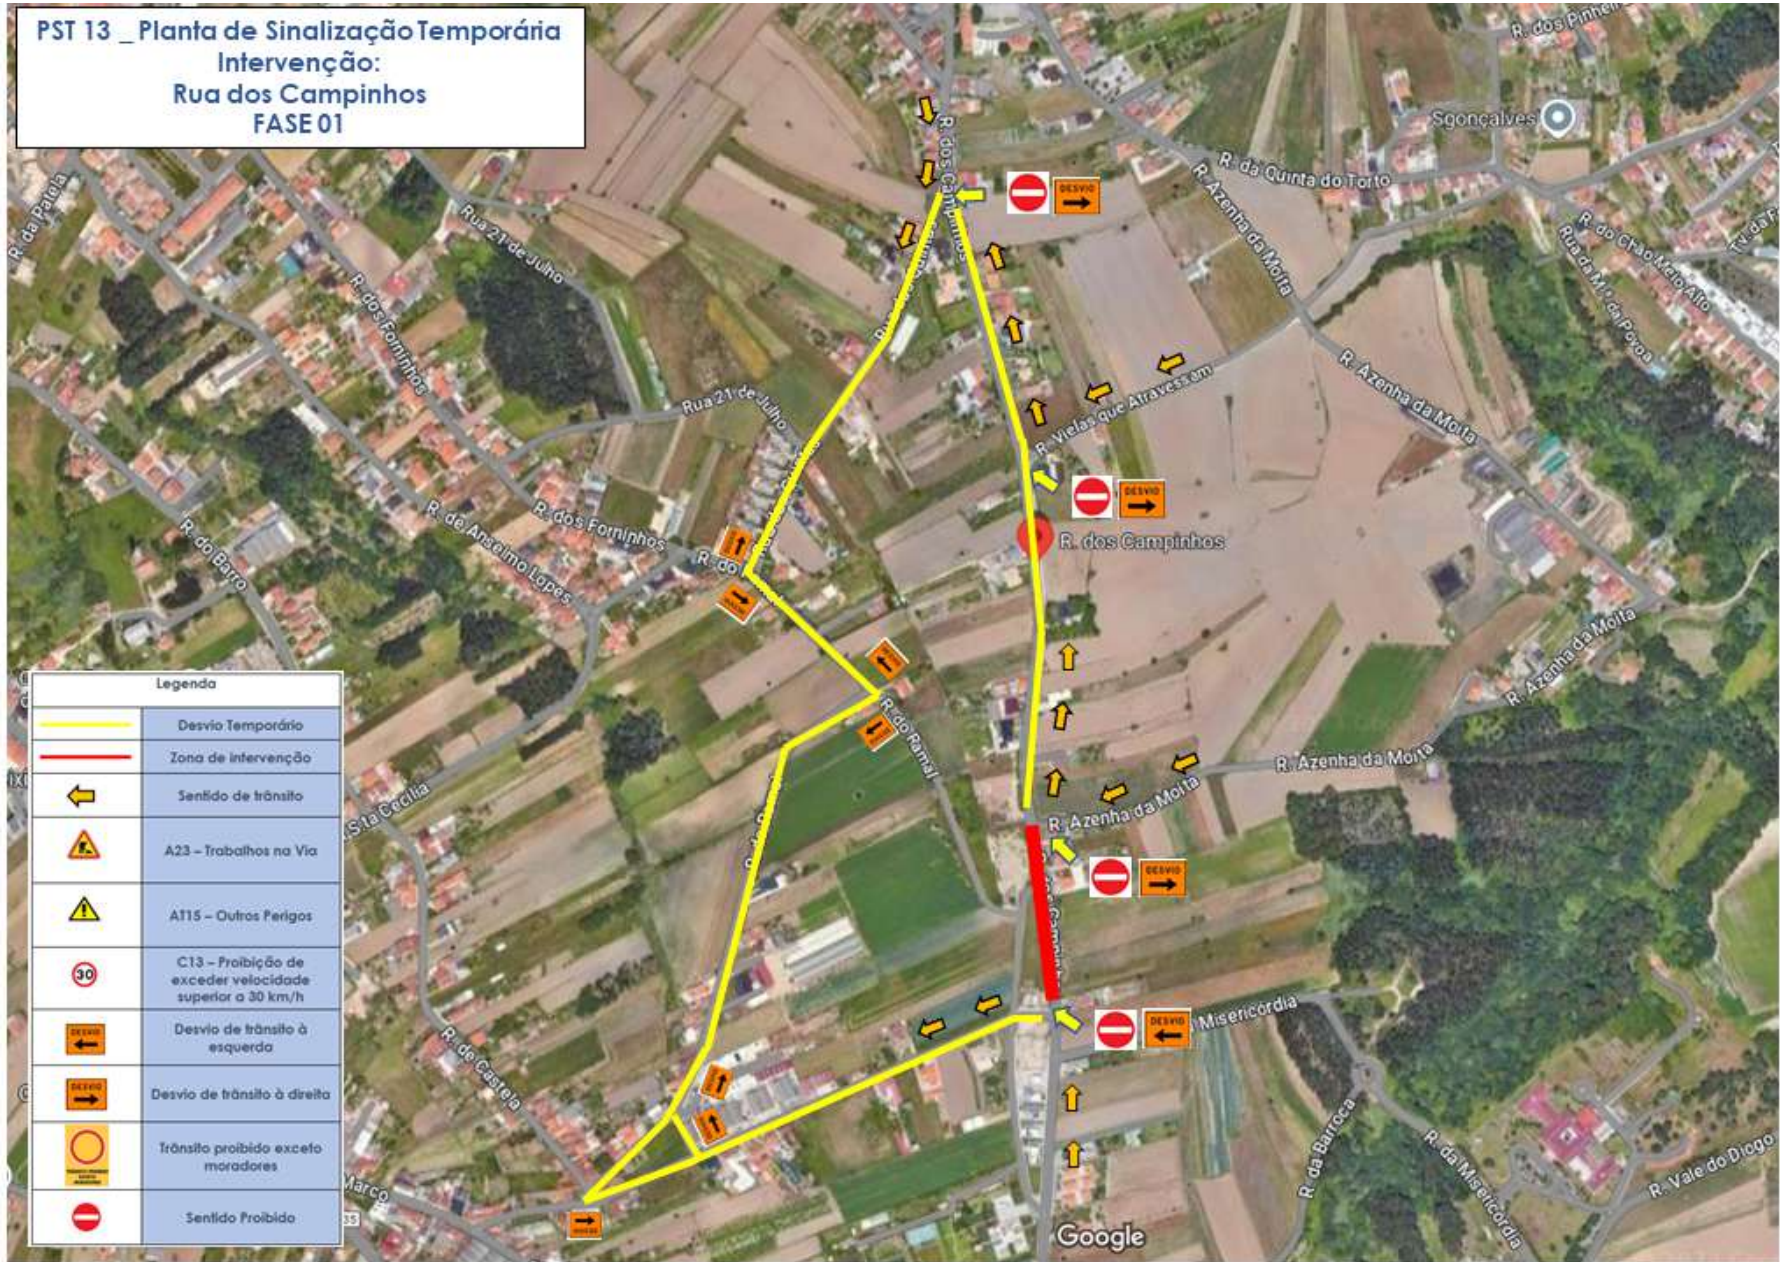

PST 13 _ Planta de Sinalização Temporária
Intervenção:
Rua dos Campinhos
FASE 01

Legenda	
	Desvio Temporário
	Zona de intervenção
	Sentido de trânsito
	A23 – Trabalhos na Via
	A115 – Outros Perigos
	C13 – Proibição de exceder velocidade superior a 30 km/h
	Desvio de trânsito à esquerda
	Desvio de trânsito à direita
	Trânsito proibido exceto moradores
	Sentido Proibido

PST 13 _ Planta de Sinalização Temporária
Intervenção:
Rua dos Campinhos
FASE 02

Legenda	
	Desvio Temporário
	Zona de intervenção
	Sentido de trânsito
	A23 – Trabalhos na Via
	A115 – Outros Perigos
	C13 – Proibição de exceder velocidade superior a 30 km/h
	Desvio de trânsito à esquerda
	Desvio de trânsito à direita
	Trânsito proibido exceto moradores
	Sentido Proibido